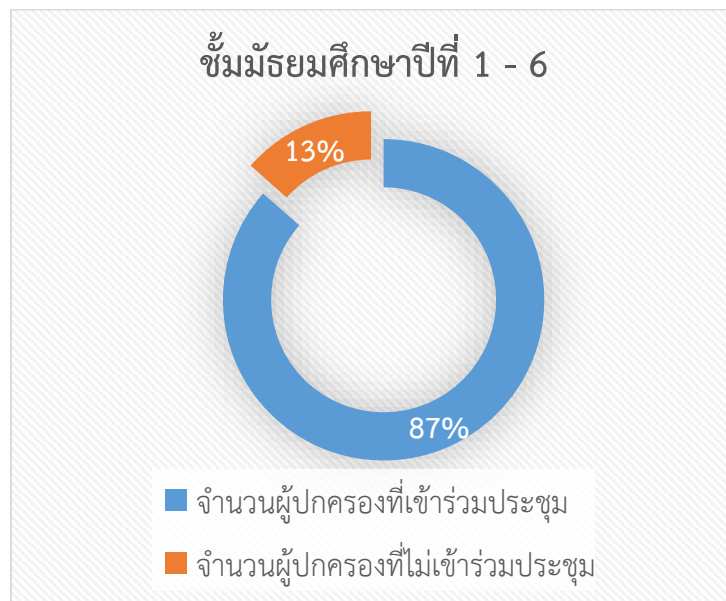

แผนภูมิแสดงสถิติการเข้าร่วมประชุมผู้ปกครองนักเรียนออนไลน์ (ภาพรวม)
โรงเรียนเมืองหลวงสวน ภาคเรียนที่ 1 ปีการศึกษา 2564 ครั้งที่ 1

แผนภูมิแสดงสถิติการเข้าร่วมประชุมผู้ปกครองนักเรียนออนไลน์ (แยกรายระดับชั้น)

แผนภูมิแสดงสถิติการเข้าเรียนออนไลน์ (คาบโฮมรูม)

แผนภูมิแสดงร้อยละการมาเรียน-ขาดเรียน ประจำเดือน มิถุนายน

แผนภูมิแสดงร้อยละการมาเรียน-ขาดเรียน ประจำเดือน กรกฎาคม

แผนภูมิแสดงสถิติการเข้าเรียนออนไลน์ (คาบโฮมรูม)

แผนภูมิแสดงร้อยละการมาเรียน-ขาดเรียน ประจำเดือน สิงหาคม

แผนภูมิแสดงร้อยละการมาเรียน-ขาดเรียน ประจำเดือน กันยายน