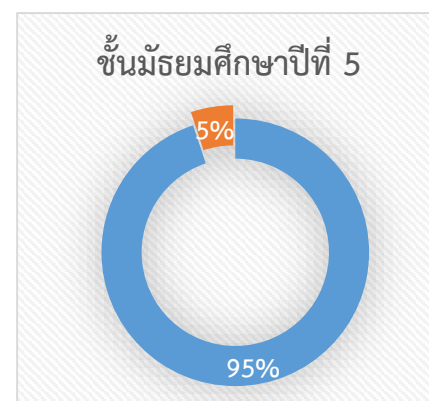

แผนภูมิแสดงสถิติการเข้าร่วมประชุมผู้ปกครองนักเรียนออนไลน์ (ภาพรวม)
โรงเรียนเมืองหลวงสวน ภาคเรียนที่ 1 ปีการศึกษา 2564 ครั้งที่ 1

แผนภูมิแสดงสถิติการเข้าร่วมประชุมผู้ปกครองนักเรียนออนไลน์ (แยกรายระดับชั้น)

แผนภูมิแสดงสถิติการเข้าเรียนออนไลน์ (คาบโฮมรูม)

แผนภูมิแสดงร้อยละการมาเรียน-ขาดเรียน ประจำเดือน มิถุนายน

แผนภูมิแสดงร้อยละการมาเรียน-ขาดเรียน ประจำเดือน กรกฎาคม

แผนภูมิแสดงสถิติการเข้าเรียนออนไลน์ (คาบโฮมรูม)