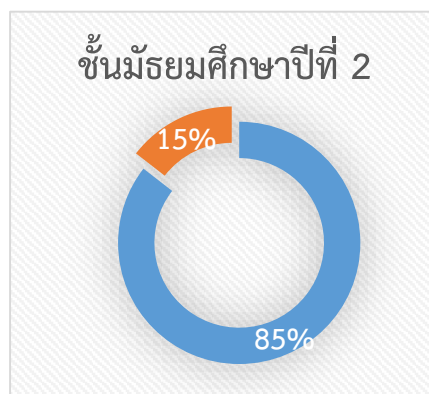

แผนภูมิแสดงสถิติการเข้าร่วมประชุมผู้ปกครองนักเรียนออนไลน์ (ภาพรวม)
โรงเรียนเมืองหลวงสวน ภาคเรียนที่ 1 ปีการศึกษา 2564 ครั้งที่ 1

แผนภูมิแสดงสถิติการเข้าร่วมประชุมผู้ปกครองนักเรียนออนไลน์ (แยกรายระดับชั้น)

แผนภูมิแสดงสถิติการเข้าเรียนออนไลน์ (คาบโฮมรูม)

แผนภูมิแสดงร้อยละการมาเรียน-ขาดเรียน ประจำเดือน มิถุนายน

แผนภูมิแสดงร้อยละการมาเรียน-ขาดเรียน ประจำเดือน กรกฎาคม

แผนภูมิแสดงสถิติการเข้าเรียนออนไลน์ (คาบโฮมรูม)