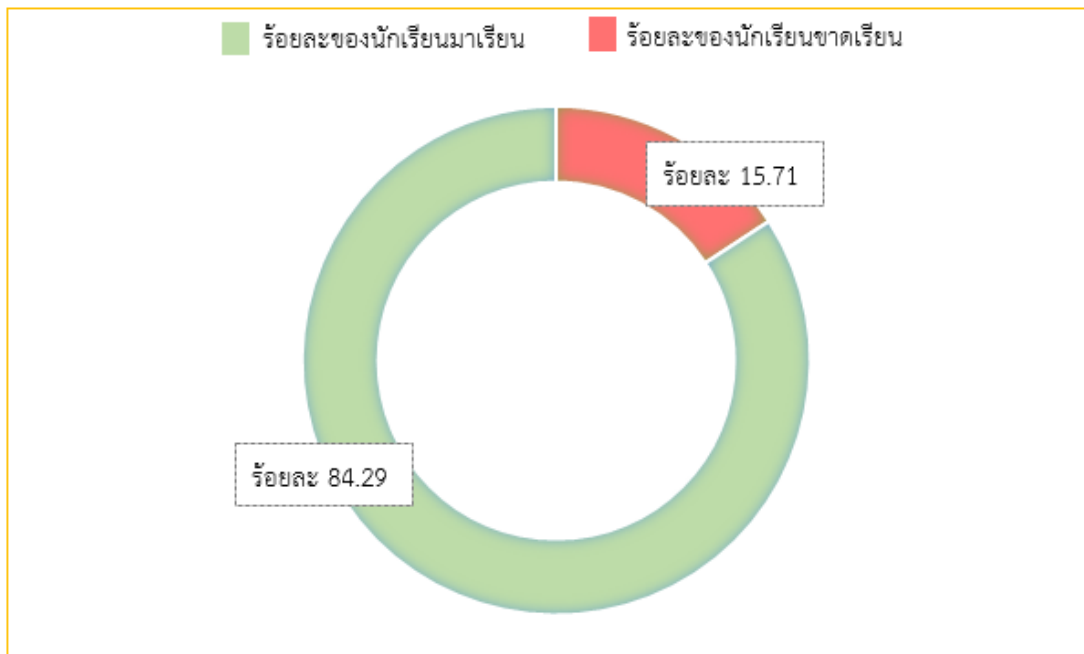

แผนภูมิแสดงสถิติการเข้าร่วมประชุมผู้ปกครองนักเรียนออนไลน์ (ภาพรวม)
โรงเรียนเมืองหลวงสวน ภาคเรียนที่ 1 ปีการศึกษา 2564 ครั้งที่ 1

แผนภูมิแสดงสถิติการเข้าร่วมประชุมผู้ปกครองนักเรียนออนไลน์ (แยกรายระดับชั้น)

แผนภูมิแสดงสถิติการเข้าเรียนออนไลน์ (คาบโฮมรูม)

แผนภูมิแสดงร้อยละการมาเรียน-ขาดเรียน ประจำเดือน มิถุนายน

แผนภูมิแสดงร้อยละการมาเรียน-ขาดเรียน ประจำเดือน กรกฎาคม

แผนภูมิแสดงสถิติการเข้าเรียนออนไลน์ (คาบโฮมรูม)

แผนภูมิแสดงร้อยละการมาเรียน-ขาดเรียน ประจำเดือน สิงหาคม

แผนภูมิแสดงร้อยละการมาเรียน-ขาดเรียน ประจำเดือน กันยายน