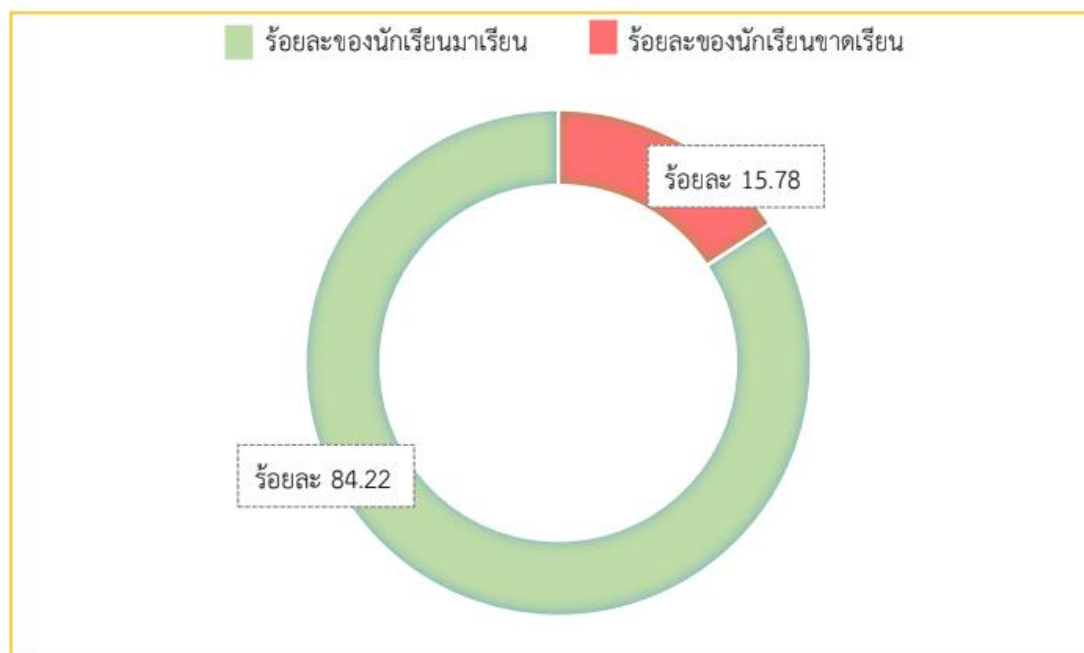

แผนภูมิแสดงสถิติการเข้าร่วมประชุมผู้ปกครองนักเรียนออนไลน์ (ภาพรวม)
โรงเรียนเมืองหลวงสวน ภาคเรียนที่ 1 ปีการศึกษา 2564 ครั้งที่ 1

แผนภูมิแสดงสถิติการเข้าร่วมประชุมผู้ปกครองนักเรียนออนไลน์ (แยกรายระดับชั้น)

แผนภูมิแสดงสถิติการเข้าเรียนออนไลน์ (คาบโฮมรูม)

แผนภูมิแสดงร้อยละการมาเรียน-ขาดเรียน ประจำเดือน มิถุนายน

แผนภูมิแสดงร้อยละการมาเรียน-ขาดเรียน ประจำเดือน กรกฎาคม

แผนภูมิแสดงสถิติการเข้าเรียนออนไลน์ (คาบโฮมรูม)

แผนภูมิแสดงร้อยละการมาเรียน-ขาดเรียน ประจำเดือน สิงหาคม

แผนภูมิแสดงร้อยละการมาเรียน-ขาดเรียน ประจำเดือน กันยายน