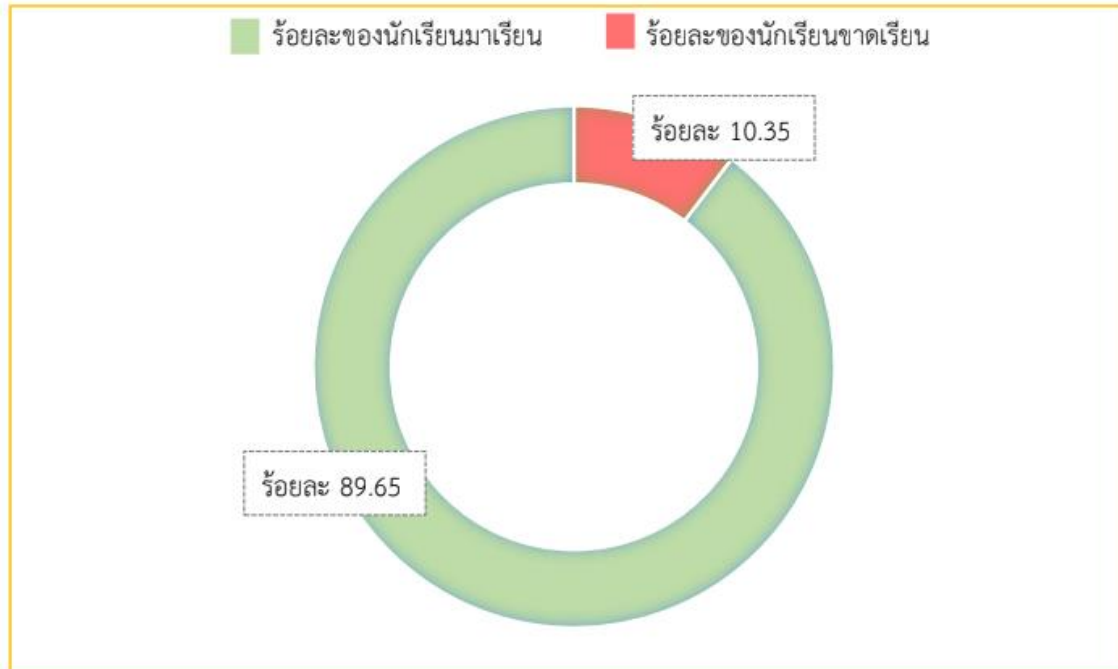

แผนภูมิแสดงสถิติการเข้าร่วมประชุมผู้ปกครองนักเรียนออนไลน์ (ภาพรวม)
โรงเรียนเมืองหลวงสวน ภาคเรียนที่ 1 ปีการศึกษา 2564 ครั้งที่ 1

แผนภูมิแสดงสถิติการเข้าร่วมประชุมผู้ปกครองนักเรียนออนไลน์ (แยกรายระดับชั้น)

แผนภูมิแสดงสถิติการเข้าเรียนออนไลน์ (คาบโฮมรูม)

แผนภูมิแสดงร้อยละการมาเรียน-ขาดเรียน ประจำเดือน มิถุนายน

แผนภูมิแสดงร้อยละการมาเรียน-ขาดเรียน ประจำเดือน กรกฎาคม

แผนภูมิแสดงสถิติการเข้าเรียนออนไลน์ (คาบโฮมรูม)

แผนภูมิแสดงร้อยละการมาเรียน-ขาดเรียน ประจำเดือน สิงหาคม

แผนภูมิแสดงร้อยละการมาเรียน-ขาดเรียน ประจำเดือน กันยายน