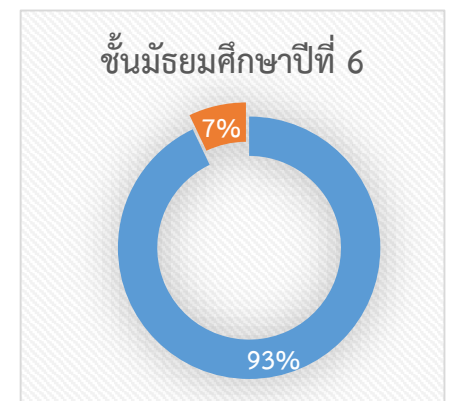

แผนภูมิแสดงสถิติการเข้าร่วมประชุมผู้ปกครองนักเรียนออนไลน์ (ภาพรวม)
โรงเรียนเมืองหลวงสวน ภาคเรียนที่ 1 ปีการศึกษา 2564 ครั้งที่ 1

แผนภูมิแสดงสถิติการเข้าร่วมประชุมผู้ปกครองนักเรียนออนไลน์ (แยกรายระดับชั้น)

แผนภูมิแสดงสถิติการเข้าเรียนออนไลน์ (คาบโฮมรูม)

แผนภูมิแสดงร้อยละการมาเรียน-ขาดเรียน ประจำเดือน มิถุนายน

แผนภูมิแสดงร้อยละการมาเรียน-ขาดเรียน ประจำเดือน กรกฎาคม

แผนภูมิแสดงสถิติการเข้าเรียนออนไลน์ (คาบโฮมรูม)