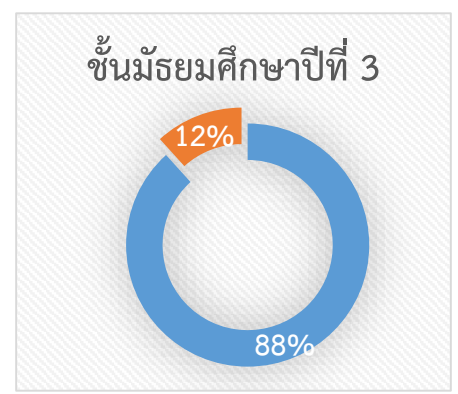

แผนภูมิแสดงสถิติการเข้าร่วมประชุมผู้ปกครองนักเรียนออนไลน์ (ภาพรวม)
โรงเรียนเมืองหลวงสวน ภาคเรียนที่ 1 ปีการศึกษา 2564 ครั้งที่ 1

แผนภูมิแสดงสถิติการเข้าร่วมประชุมผู้ปกครองนักเรียนออนไลน์ (แยกรายระดับชั้น)

แผนภูมิแสดงสถิติการเข้าเรียนออนไลน์ (คาบโฮมรูม)

แผนภูมิแสดงร้อยละการมาเรียน-ขาดเรียน ประจำเดือน มิถุนายน

แผนภูมิแสดงร้อยละการมาเรียน-ขาดเรียน ประจำเดือน กรกฎาคม

แผนภูมิแสดงสถิติการเข้าเรียนออนไลน์ (คาบโฮมรูม)